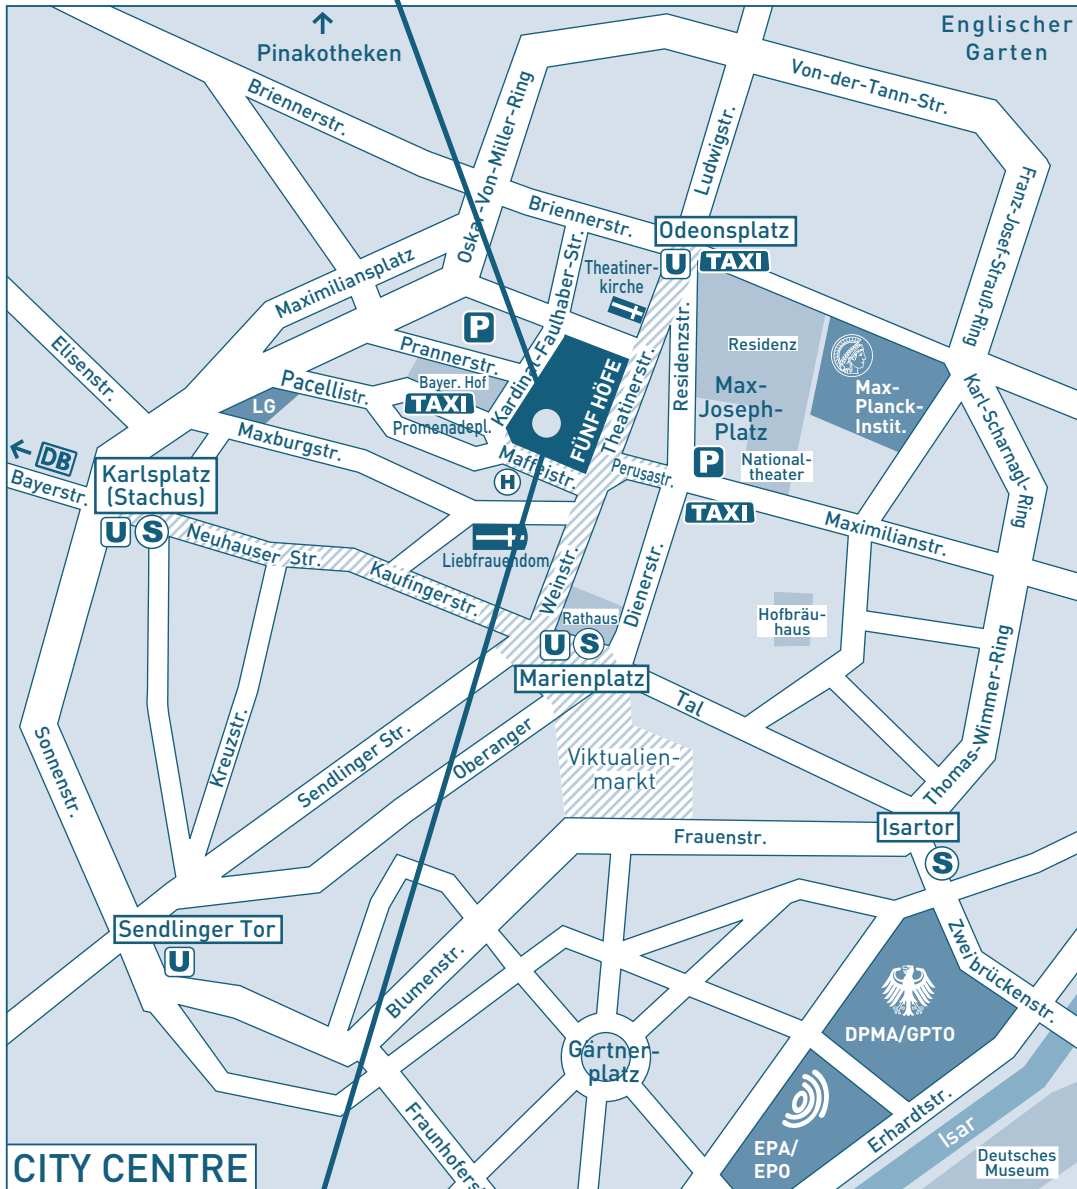

BETTEN & RESCH

BETTEN & RESCH

Theatinerstr. 8
 FÜNF HÖFE
 D-80333 München

Tel 0 89/24 24 17-0
 Fax 0 89/260 78 96

www.bettenpat.com
mail@bettenpat.com

BETTEN & RESCH
 3. Stock / 3rd floor