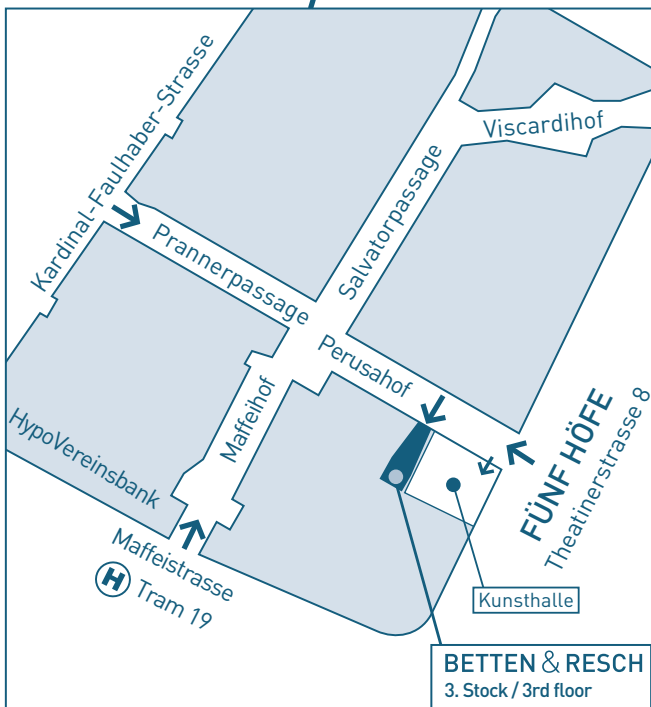

BETTEN & RESCH

BETTEN & RESCH

Theatinerstr. 8
 FÜNF HÖFE
 D-80333 München

Tel 0 89/24 24 17-0
 Fax 0 89/260 78 96

www.bettenpat.com
mail@bettenpat.com

BETTEN & RESCH
 3. Stock / 3rd floor